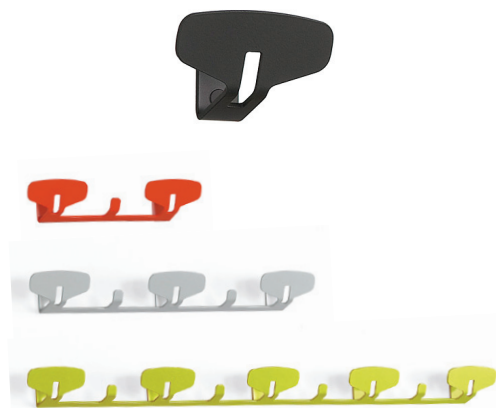

KNAGGER OG
STUMTJENERE

Design: Emmanuel GALLINI

YIN 53

YIN PP 24

NorLink YIN stumtjener

Her har designeren latt seg inspirere av den nye teknikken med stålbearbeiding og tatt frem solide og elegante stumtjener, med eller uten paraplyholder, sammen med 5 originale og moderne type kroker. YIN serien tilbyr også denne serien med friske og moderne farger eller med mer klassiske farger.

STÅL

- H: 160 cm

NB!

Sjekk norlink.no
for flere farger
og varianter samt
produktnummer.

Varenr.	Produktnavn	Veil. pris
YIN PP 24	NorLink YIN stumtjener m/paraplystativ, sort	1802,-
YIN 53	NorLink YIN stumtjener u/paraplystativ, oransje	1420,-

NorLink YIN knagger

Her har designeren latt seg inspirere av den nye teknikken med stålbearbeiding og tatt frem solide og elegante knagger sammen med 5 originale og moderne type kroker. YIN serien tilbyr også denne serien med friske og moderne farger eller med mer klassiske farger.

STÅL

Design: Emmanuel GALLINI

- YIN M1 (L:95 - H:60 - D:58 mm.)
- YIN M2 (L:273 - H:60 - D:58 mm.)
- YIN M3 (L:453 - H:60 - D:58 mm.)
- YIN M5 (L:813 - H:60 - D:58 mm.)

Varenr.	Produktnavn	Veil. pris
YIN M1 01	NorLink YIN M1 enkelknagg hvit	284,-
YIN M2 01	NorLink YIN M2 dobbelknagg hvit	404,-
YIN M3 01	NorLink YIN M3 trippelknagg hvit	546,-
YIN M5 01	NorLink YIN M5 fem knagg, hvit	852,-