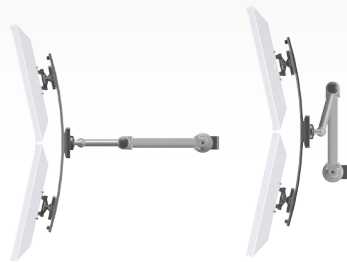

# NorLink SpaceCo Pro S1

Fleksible skjermarmer med gasslift

Ergonomi og stilfull design går hånd i hånd med våre flatskjermarm-løsninger. Armene er designet for å passe estetisk og funksjonelt til alle typer arbeidsplasser. Plassbesparende og gode ergonomiske løsninger for din arbeidsplass. Med tre-leddet arm og solid gasslift kan armen plasseres i alle ønskede posisjoner. Leveres med klemmefeste eller gjennomgående bordfeste. Kombinert skjermfeste for VESA 75 og 100. Skjermen leveres også med Norlink SpaceCo Monitor "2 on 1"- skinne. Kan også ha flere skjermer på en skjermarm. Se tilbehør.

- Materiale: Aluminium
- Skjermvekt 3-10 kg og 6-15 kg

Se demo-video på [norlink.no](http://norlink.no)

**NB!**  
Sjekk [norlink.no](http://norlink.no) for alternative farger.

Varenr.	Produktnavn
SA01CC	NorLink SpaceCo Pro S1 m/klemmefeste, 3-10 kg, sølv
SA01CC-1000	NorLink SpaceCo Pro S1 m/klemmefeste, 6-15 kg, sølv
SA01BT	NorLinkSpaceCoProS1 m/gjennomgåendefeste,3-10kg,sølv
SA01BT-1000	NorLinkSpaceCoProS1 m/gjennomgåendefeste,6-15kg,sølv
SA01	NorLink SpaceCo Pro S1 u/feste, 3-10 kg, sølv
SA01-1000	NorLink SpaceCo Pro S1 u/feste, 6-15 kg, sølv

## Tilbehør

NorLink SpaceCo Multi Monitor 2 on 1 skinne:  
Bøyle for justering er inkludert.

Varenr.	Produktnavn
SMM02QC	NorLink SpaceCo Multi Monitor 2 on 1 skinne
HB01CC-PLT	NorLink SpaceCo klemmefeste, sølv
HB101BT	NorLink SpaceCo gjennomgående enkelfeste, sølv
VM-WM	NorLink SpaceCo veggfeste, sølv