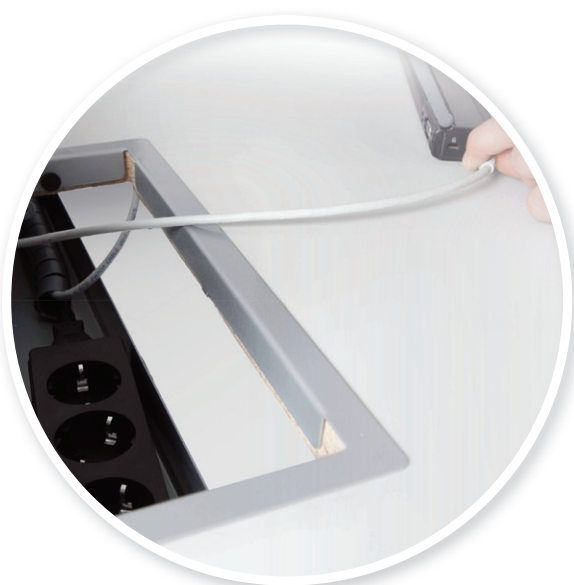

Tilbehør

Varenr.	Produktnavn	Veil. pris
90060305	NorLink Evoline Express tilførsel kabel sort, 3 m, hvit	250,-
90070255	NorLink Evoline Express skjøtekabel 2,5 m, hvit	190,-
1093254	NorLink Pipeline 2,5m. sølv	260,-

90070255

90060305

1093254