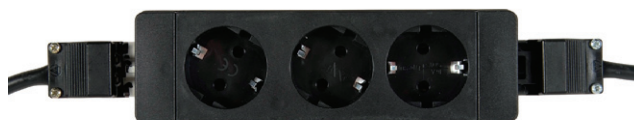

## NorLink EVOline Express

NorLink EVOline Express er et modulsystem som gjør det enkelt og effektivt å organisere arbeidsplassene med strøm- og nettverkstilkoblinger. Man kan selv velge den optimale sammensetningen med antall kontakter, lengde på tilførselkabel og forbindelseskabler. Dette kan videre samles i PipeLine kabelsamler sammen med nettverkskabler. Se tilbehør.

Et økonomisk og modulært system som er enkelt å bygge ut eller omorganiseres ved ønske og behov. Alle komponenter kan klikkes sammen uten verktøy.

Varenr.	Produktnavn	Veil. pris
90110015	NorLink Evoline Express m/ 3 strøm, sort	380,-

### Tilbehør

Varenr.	Produktnavn	Veil. pris
90060305	NorLink Evoline Express tilførsel kabel sort, 3 m, hvit	250,-
90070255	NorLink Evoline Express skjøtekabel 2,5 m, hvit	190,-
1093254	NorLink Pipeline 2,5m. sølv	260,-