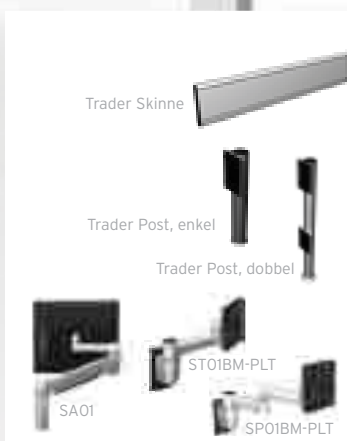

Manuell
eller
gasslift

NorLink SpaceCo Trader Beam System

Utviklet for meglermiljøer innenfor shipping, finans, bank og for miljøer som krever flere skjermer i system.

Et komplett system for flerskjerm-bruk. Skinnene monteres på stolpene i én eller to høyder. Leveres i lengder som gjør det mulig å bygge sammen etter ønske og behov. På skinnene monteres Space Stubby-armer (fast høyde; to-leddet) - eller leveres med SpaceCo Pro SA 01 gasslift-arm.

- **Trader/Skinne:**
Lengde: 810 mm - 970 mm - 1100 mm
Materiale: Formpresset Aluminium
Farge: Sølv
- **Stolper:**
Høyde: 200 mm og 400 mm
Materiale: Stål
Farge: Sølv
Feste: Gjennomgående feste
- **Stubby-armer til Beam Trader systemet:**
Lengde: 230 mm (to-leddet) og 380 mm (tre-leddet)
VESA: 75 og 100 mm
Materiale: Formstøpt Aluminium
Farge: Sølv

For skjermvekt og teknisk informasjon gå inn på norlink.no.

Varenr.	Produktnavn
Trader/Skinne:	
SPBST32	NorLink SpaceCo Trader skinne, 810 mm
SPBST38	NorLink SpaceCo Trader skinne, 970 mm
SPBST44	NorLink SpaceCo Trader skinne, 1100 mm
Stolper:	
SPBMBT8-PLT	NorLink SpaceCo Trader post, for enkel skinne
SPBMS-PLT	NorLink SpaceCo Trader post, for dobbel skinne
Stubby armer til Beam Trader-systemet:	
ST01BM-PLT	NorLink SpaceCo Stubby arm (to-leddet)
SPO1BM-PLT	NorLink SpaceCo Stubby plus arm (tre-leddet)
SA01	NorLink SpaceCo Pro S1 u/feste, sølv
VM-ADJ1 40	NorLink adapter feste for arm til Trader-skinne