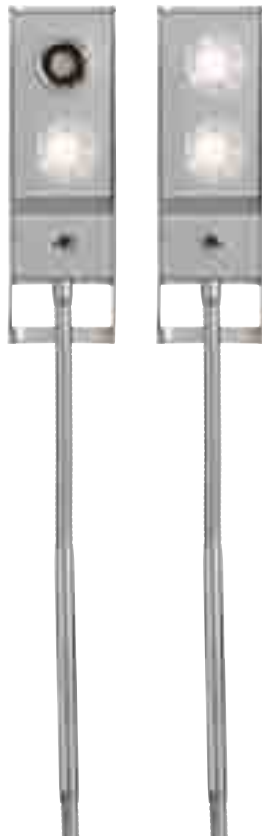

Stilfulle og elegante lamper fra Manade

Manade-lampene er designet av meget anerkjente franske designere: Philippe MICHEL, Philippe STEPHANT og Jacques RIVET. Samtlige Manade-lamper innehar alt av dagens teknologiske innovasjon og er utviklet i henhold til Europeisk Standard CE, NF EN 60598.1 og 60598.2.4. National Mark of Conformity NF.

Design: Philippe MICHEL

Mini LED 3A

Mini LED 2A

NorLink Mini LED 2A & 3A

Mini LED 2A & 3A er en helt ny serie LED lamper fra Manade. Med 2 eller 3-leddet svanehals kan lampen enkelt innstilles i alle tenkelige posisjoner. Dette sikrer en ergonomisk og funksjonell bruk av lampen.

- Fullt lys uten oppstartstid, flimring, UV og infrarødt lys
- 2 x 2,3 watt
- Vedlikeholdsfri
- Stor motstandskraft mot slag og vibrasjoner.
- Lang levetid
- Energibesparende - miljøvennlig
- Kabellengde 2m.
- Bryter: 3-posisjons bryter plassert under lampehode, 2 lysnivåer
- Leveres også i fargene hvit og krom

Varenr.	Produktnavn
Mini LED S 2A 29	NorLink MINI LED 2A med sokkel, sølv
Mini LED S 2A 24	NorLink MINI LED 2A med sokkel, sort
Mini LED 2A SURF 29	Norlink MINI LED 2 A med surf feste, sølv
Mini LED 2A SURF 24	NorLink MINI LED 2 A med surf feste, sort
Mini LED S 3A 29	NorLink MINILED 3A med sokkel, sølv
Mini LED S 3A 24	NorLink MINI LED 3A med sokkel, sort
Mini LED 3A SURF 29	NorLink MINI LED 3A med surf feste, sølv
Mini LED 3A SURF 24	NorLink MINI LED 3A med surf feste, sort