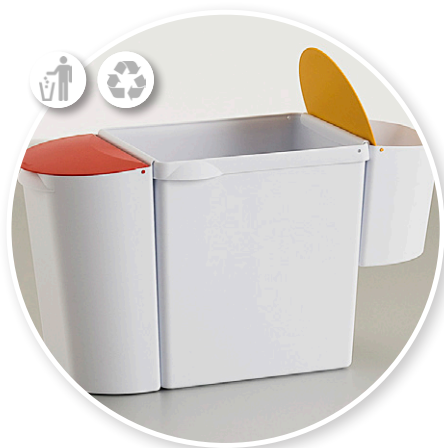

Design: Jacques RIVET

NorLink SHERPA klesstativ

SHERPA er et solid, funksjonelt og estetisk mobilt klesstativ. Passer inn i alle områder i et kontormiljø, samtidig som det også finner sin plass i andre offentlige bygninger og hoteller. Utstyrt med fire solide trinser og en topphylle som er designet for å oppbevare håndvesker og annet.

Solid og stabil

SHERPA mobile klesstativ leveres i to forskjellige lengder og kan utstyres med standard- eller tyverisikre FILO kleshengere.

- Materiale: Stål
- Farge: Sølv epoxy pulverlakkert

Tilbehør

Varenr.	Produktnavn
SH 100 29	NorLink SHERPA klesstativ, bredde 100 cm
SH 150 29	NorLink SHERPA klesstativ, bredde 150cm
FILO S 29	NorLink FILO S kleshenger (standard), sølv
FILO A 29	NorLink FILO A kleshenger (tyverisikker), sølv

NorLink TRIBU - papir og avfall

Kilde-sortering

NorLink TRIBU-system er en kildesortering for arbeidsplasser i team eller i tilknytning til hverandre. Systemet består av en 26 liters bøtte, beregnet for papir og to mindre bøtter (5 og 9 liter) beregnet for organisk avfall. Bøttene hektes sammen til et system.

Materiale: Polypropylen og ABS plast

Mål:

- TR 10PP: 244 x 330 x H 345mm (26 l.)
- TR 20PP: 173 x 236 x H 346mm (9 l.)
- TR 30PP: 173 x 236 x H 182mm (5 l.)

Farger:

- Farge små lokk: Sølv (29), sort (24), blå (14), gul (13), grønn (33) og rød (15) (pris og produktinfo se side 16)
- Farge stort lokk: Sølv (29) og sort (24)