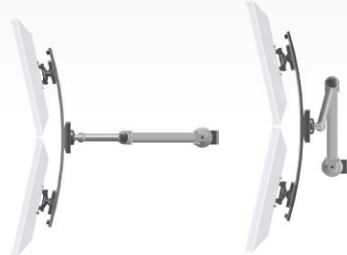

Tilbehør

NorLink SpaceCo Multi Monitor 2 on 1 skinne:

Bøyle for justering er inkludert.

Varenr.	Produktnavn	Veil. pris
SMM020C	NorLink SpaceCo Multi Monitor 2 on 1 skinne	1160,-
HB01CC-PLT	NorLink SpaceCo klemmefeste, sølv	320,-
HB01BT	NorLink SpaceCo gjennomgående enkeltfeste, sølv	320,-
VM-WM	NorLink SpaceCo veggfeste, sølv	320,-

Skjermfester: