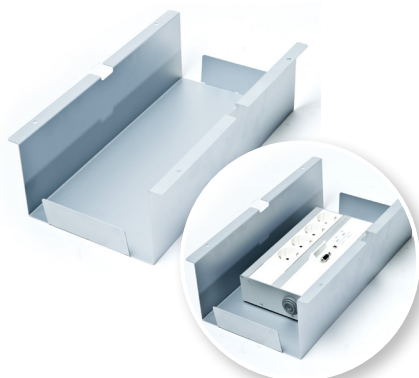

- Mål: L:35 x B: 17 cm

Varenr.	Produktnavn
7000296-29	NorLink Lokk m/børste 17 X 35 cm, sølv
7000296-24	NorLink Lokk m/børste 17 X 35 cm, sort

NorLink Lokk, dobbelt

Pent og funksjonelt dobbeltlokk med børster

Dobbelt lokk som er tilpasset møtebord i de fleste miljøer og sørger for god tilgang fra begge sider av møtebordet.

- Mål: B. 22,5 L. 42,5 H. 2

Varenr.	Produktnavn
7000297-29	Norlink Lokk, dobbelt m/børste, sølv
7000297-24	NorLink Lokk dobbelt m/børste, sort

NorLink Lokk, mini

Pent og funksjonelt lokk med børste

Mini-lokk som er tilpasset møtebord i de fleste miljøer

- Mål: B. 22,5 L. 20,5 H. 2

Varenr.	Produktnavn
400494-29	NorLink Lokk til MINI m/børste, sølv
400494-24	NorLink Lokk til MINI m/børste, sort

NorLink Brønn

Passer til alle NorLink lokk

Festes under bord. Leveres med perforerte lepper for å holde ledninger og kontaktpunkter på plass.

- Mål: B. 20 cm L. 40 cm

Varenr.	Produktnavn
7000298	NorLink Brønn 20 X 40 cm m/perf. lepper, sølv